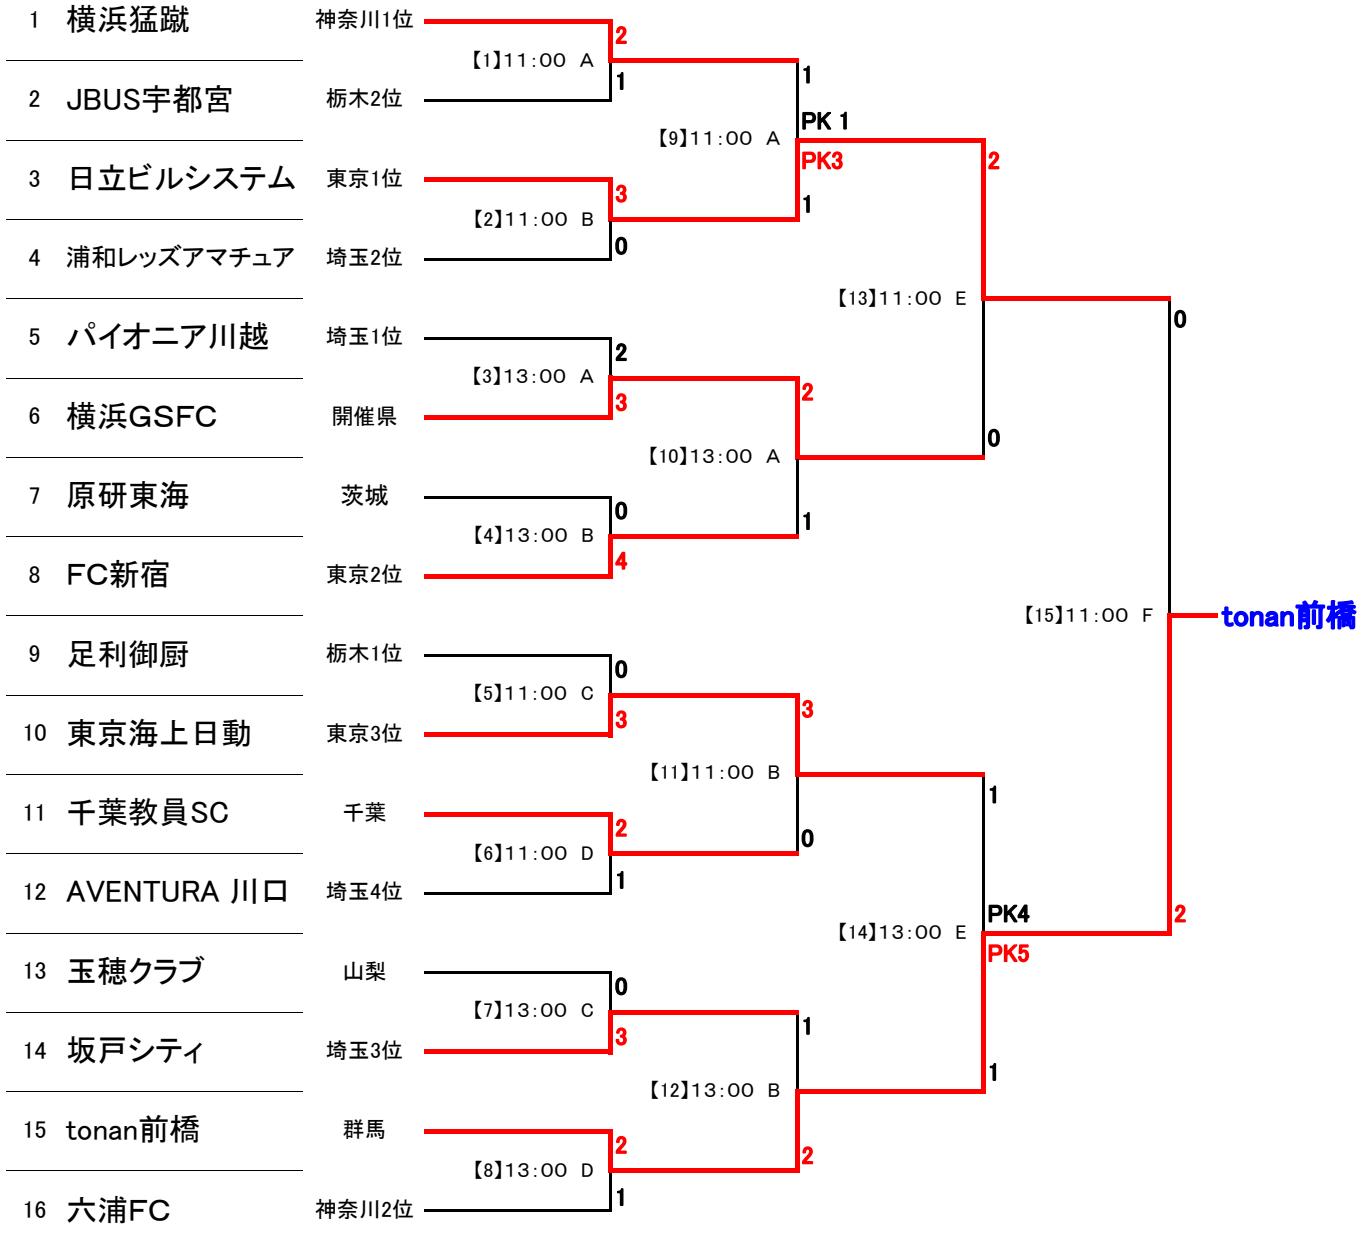

第42回

関東社会人サッカー大会

2008/11/16

会 場

- A： 県立体育センター陸上競技場
- B： 県立体育センター球技場（ローン）
- C： 平塚市馬入ふれあい公園（人工芝）
- D： 厚木市荻野運動公園陸上
- E： 相模原市麻溝運動公園競技場
- F： 県立保土ヶ谷公園サッカー場

11月8日      11月9日      11月15日      11月16日

【1】第一試合 11:00開始					
横浜猛蹴 神奈川1位	2	1-0	1	JBUS宇都宮 栃木2位	
		1-1			
	36'鳥毛 62'斉藤	得点		76'中山	
【3】第二試合 13:00開始					
バイオニア鎌川越事業所 埼玉1位	2	0-0	3	横浜GSフットボールクラブ・コブラ 開催県(神奈川)	
		2-3			
	53'金澤 77'柳沢	得点		51'外池 72'外池 80'外池	