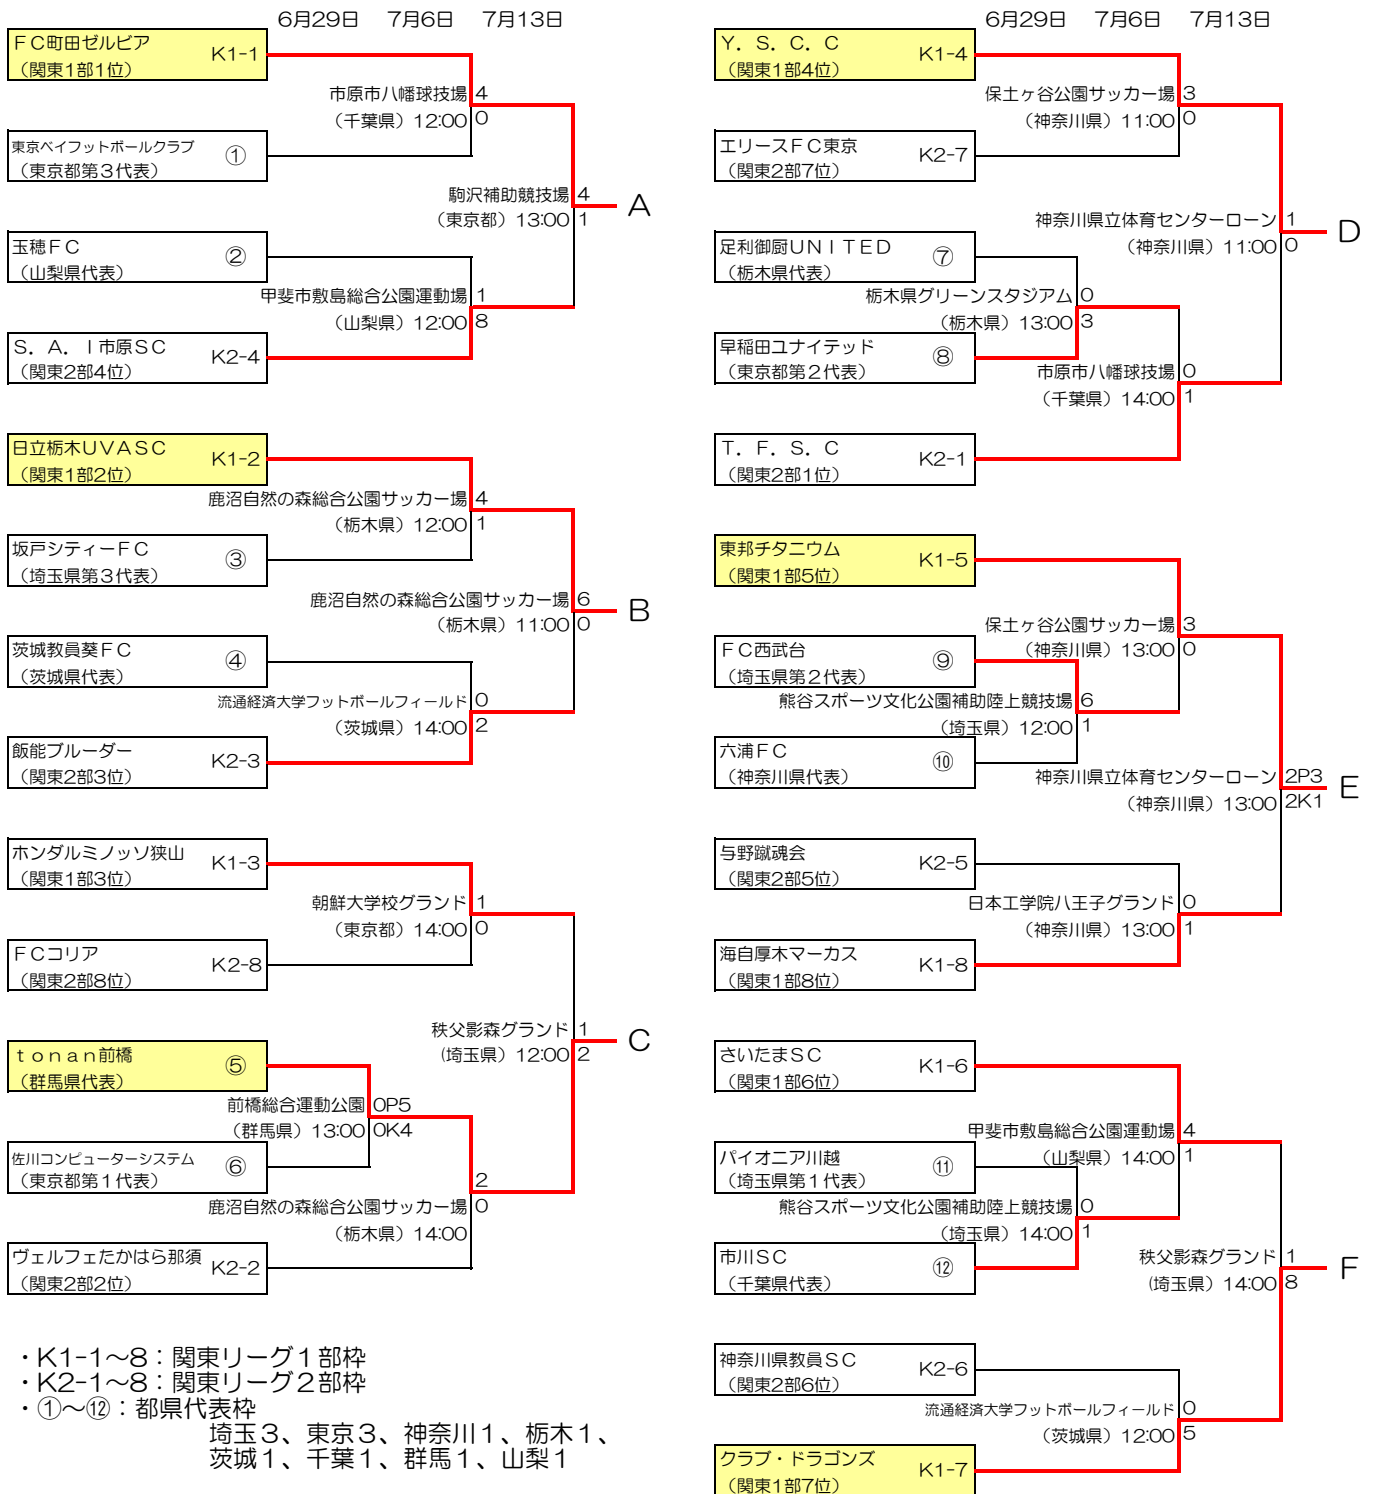

第44回（平成20年度）全国社会人サッカー選手権大会 関東予選 組合せ及び結果

2008年7月14日
関東社会人サッカー連盟

- ・K1-1～8：関東リーグ1部枠
- ・K2-1～8：関東リーグ2部枠
- ・①～⑫：都県代表枠
埼玉3、東京3、神奈川1、栃木1、茨城1、千葉1、群馬1、山梨1

試合開始時間（原則として）

1会場1試合の場合 13:00
1会場2試合の場合 第1試合 12:00
第2試合 14:00