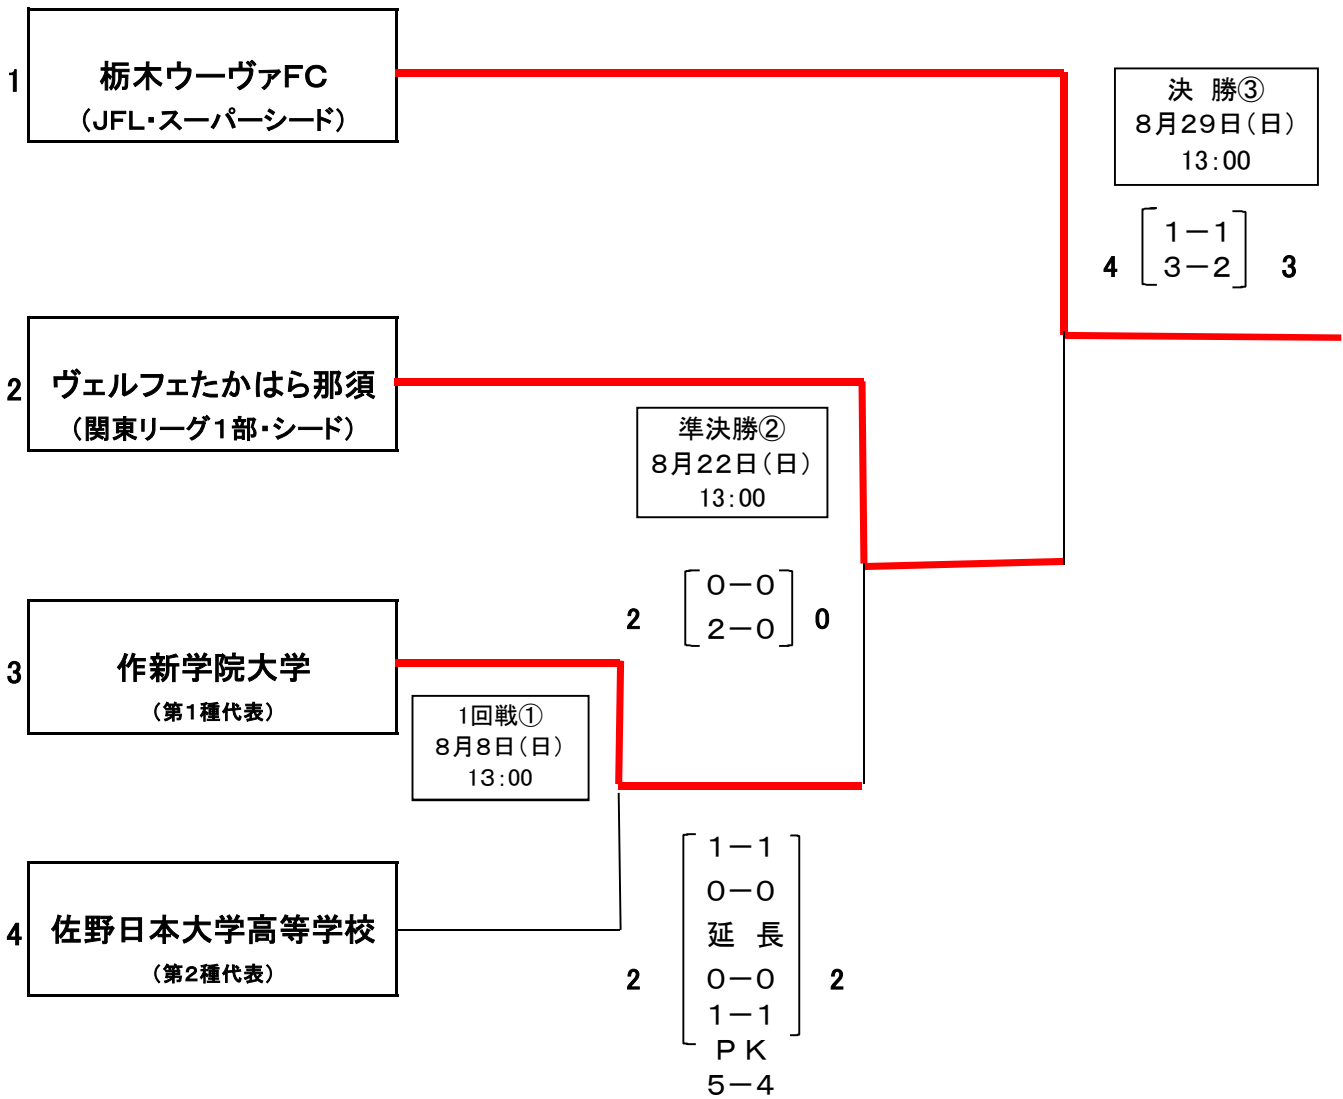

第15回栃木県サッカー選手権大会

会場：栃木県グリーンスタジアム

●組み合わせ

日時	区分	対戦カード
8月8日	1回戦	作新学院大学 VS 佐野日大高
8月22日	準決勝	ヴェルフェたかはら那須 VS 作新学院大学
8月29日	決勝	栃木ウーヴァFC VS ヴェルフェたかはら那須