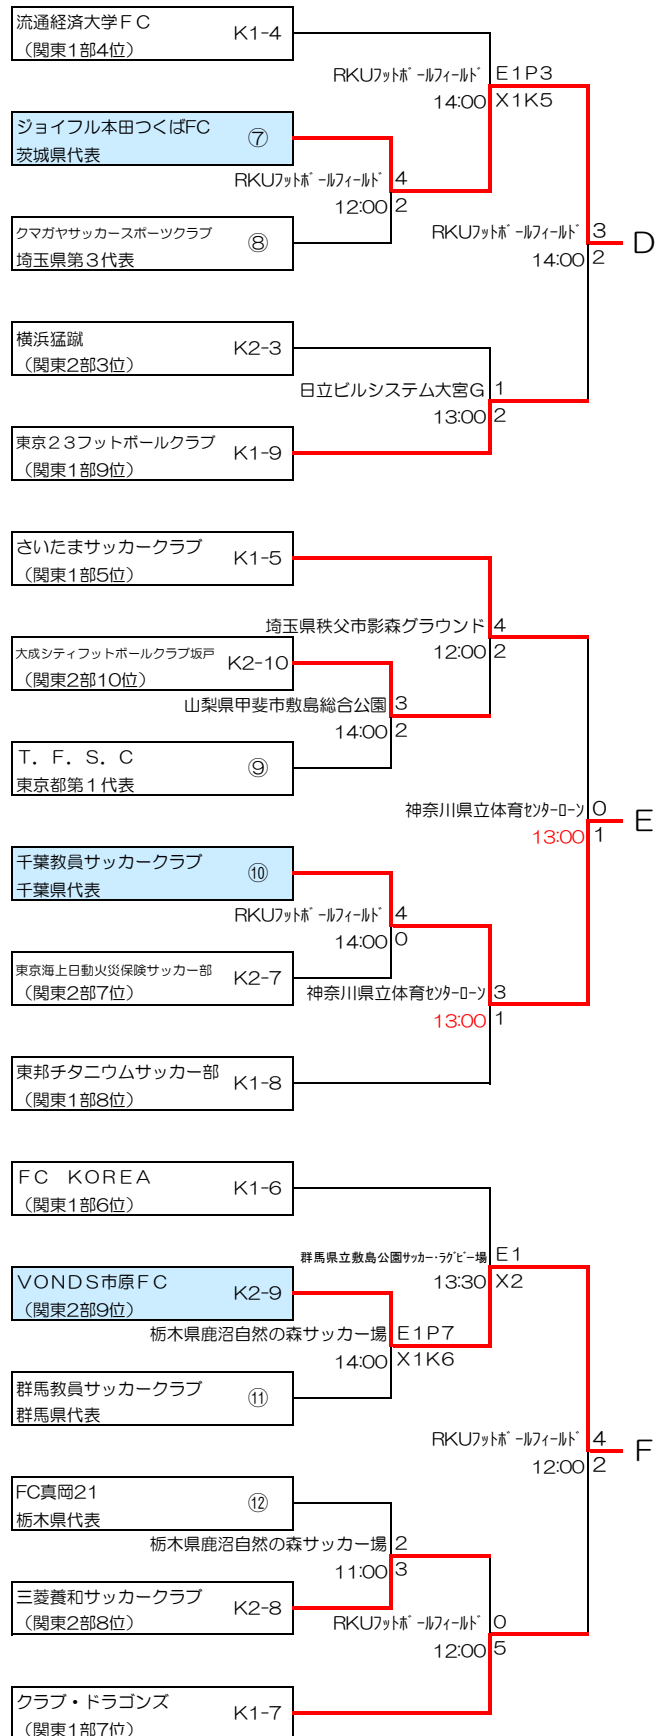

# 第49回（平成25年度）全国社会人サッカー選手権大会 関東予選 組合せ及び結果

2013年7月8日  
関東社会人サッカー連盟

6月23日 6月30日 7月7日

6月23日 6月30日 7月7日

- K1-1～10：関東リーグ1部枠
- K2-1～10：関東リーグ2部枠
- ①～⑫：都県代表枠

埼玉3、東京3、神奈川1、栃木1、  
茨城1、千葉1、群馬1、山梨1

試合開始時間（原則として）

1会場1試合の場合	13:00
1会場2試合の場合	第1試合 12:00 第2試合 14:00