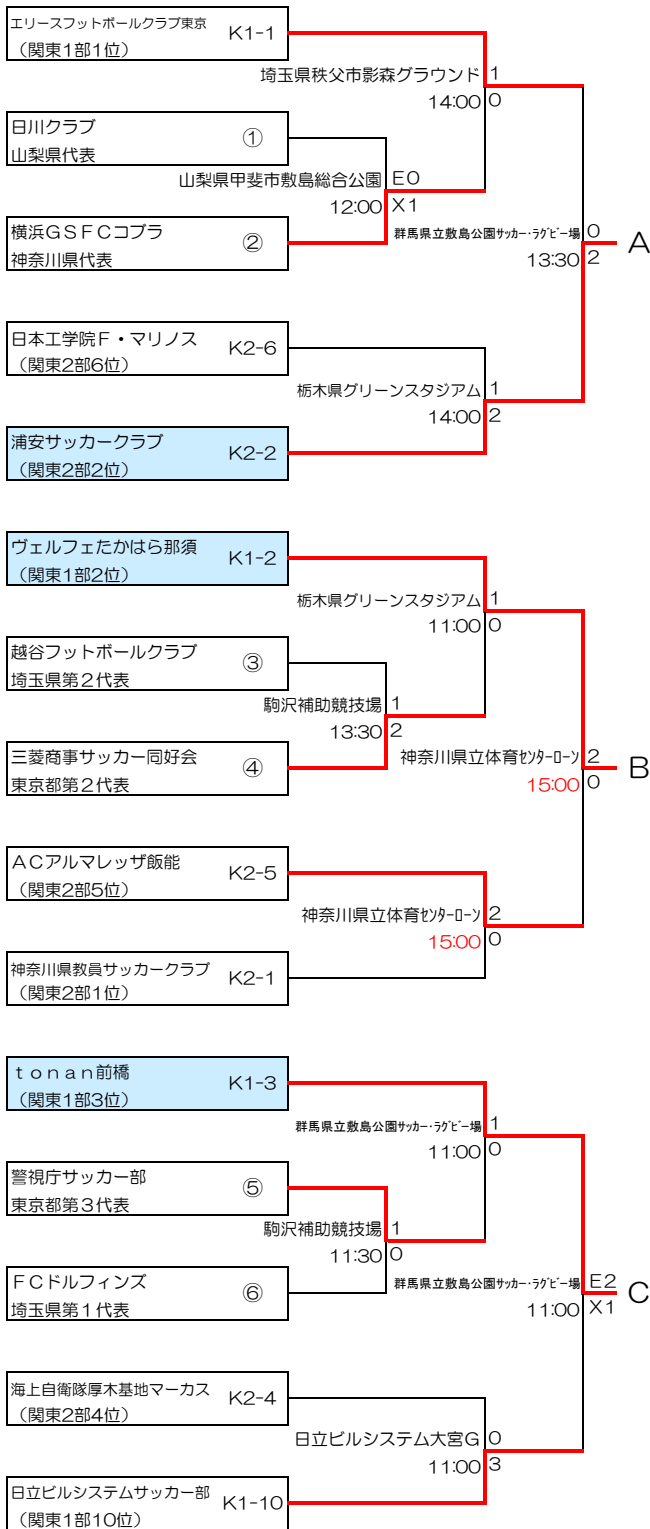

# 第49回（平成25年度）全国社会人サッカー選手権大会 関東予選 組合せ及び結果

2013年7月8日  
関東社会人サッカー連盟

6月23日 6月30日 7月7日

6月23日 6月30日 7月7日

- K1-1～10：関東リーグ1部枠
- K2-1～10：関東リーグ2部枠
- ①～⑫：都県代表枠

埼玉3、東京3、神奈川1、栃木1、  
茨城1、千葉1、群馬1、山梨1

試合開始時間（原則として）

1会場1試合の場合	13:00
1会場2試合の場合	第1試合 12:00 第2試合 14:00