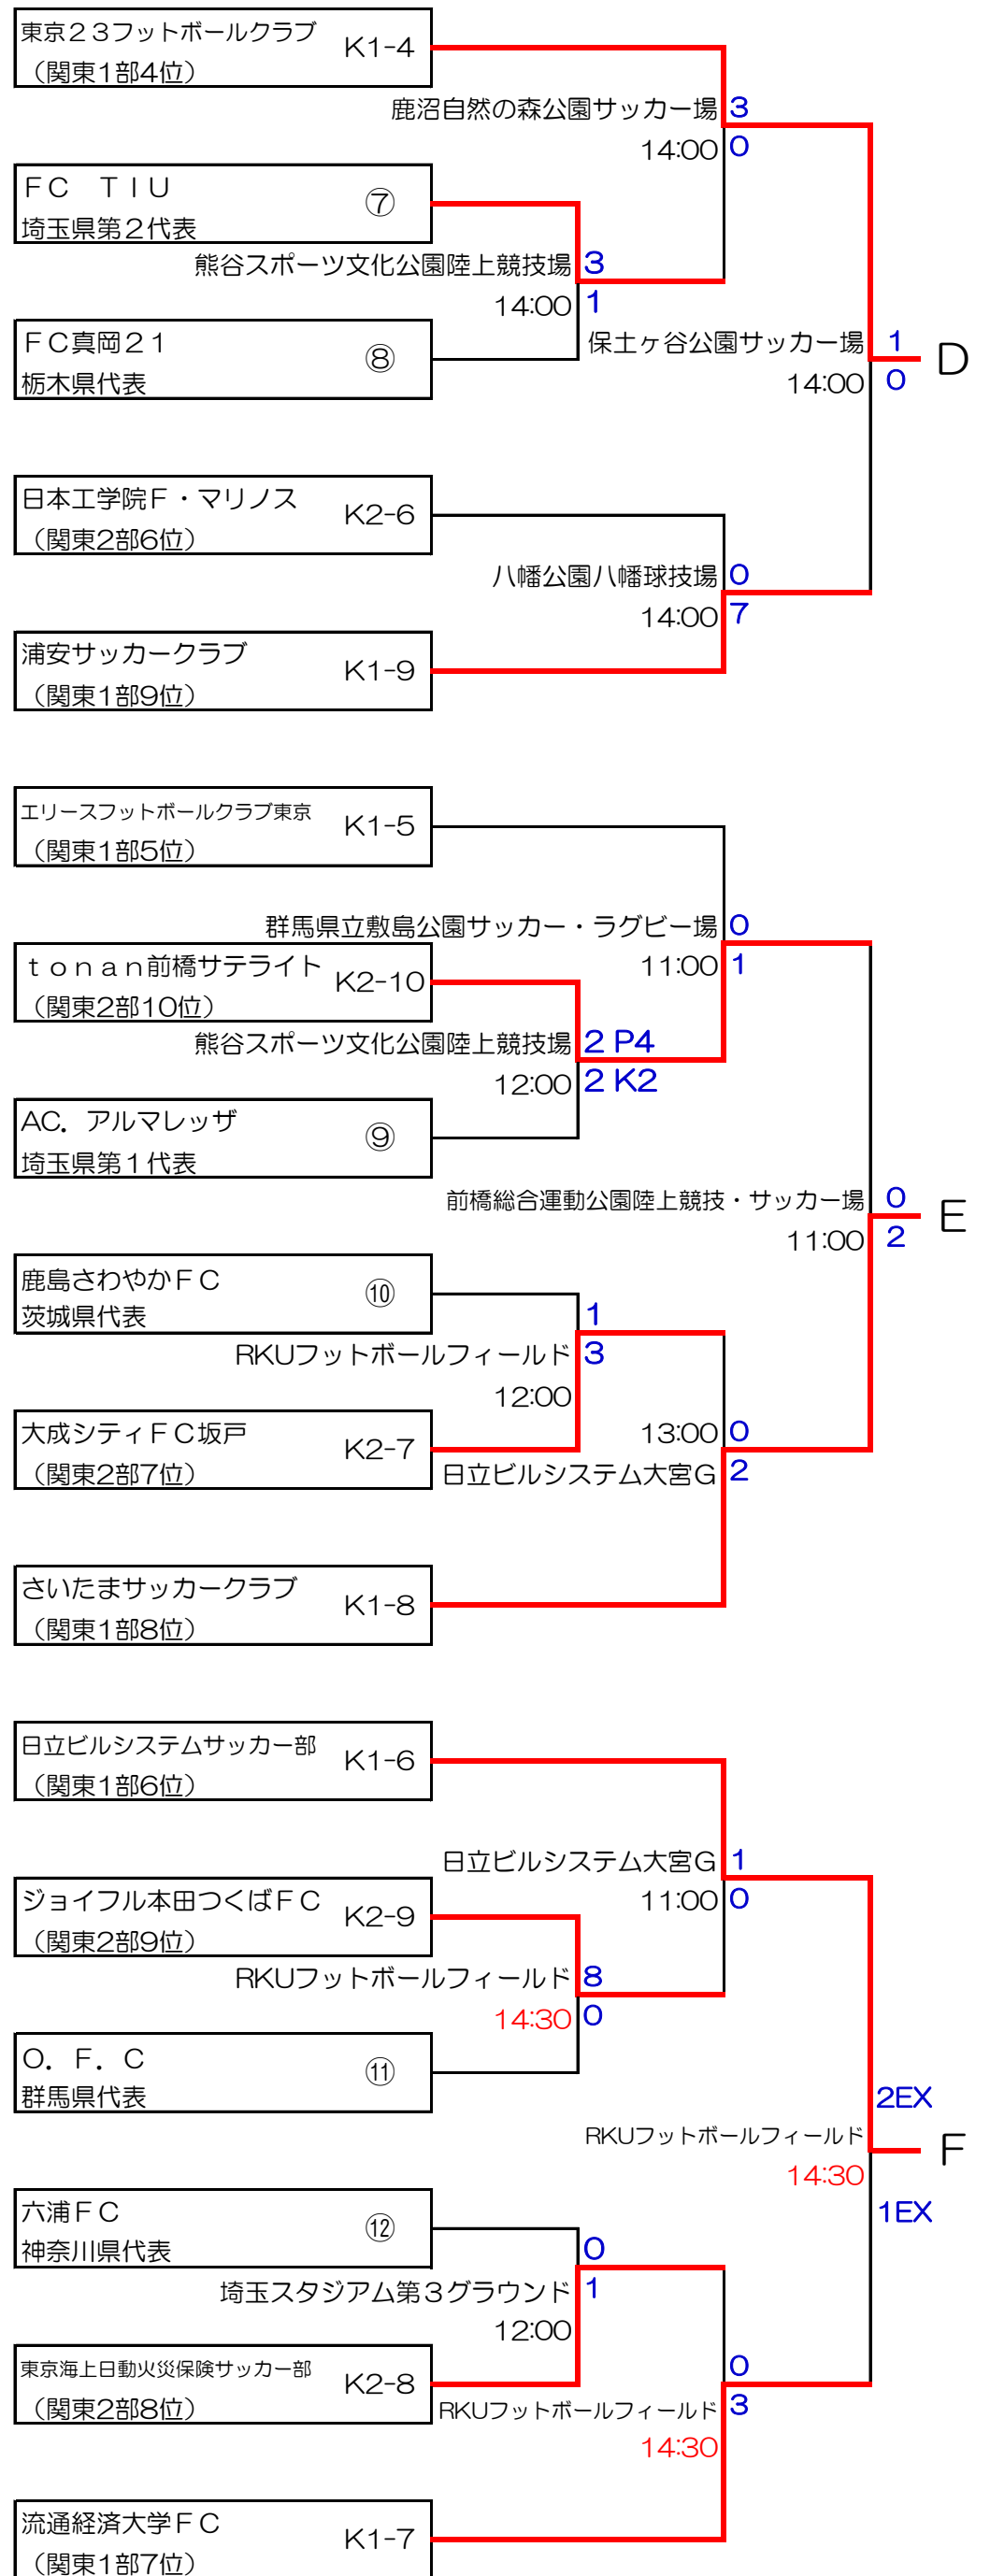

# 第50回（平成26年度）全国社会人サッカー選手権大会 関東予選 組合せ

2014年5月25日  
関東社会人サッカー連盟

6月8日 6月15日 6月22日

6月8日 6月15日 6月22日

- ・K1-1～10：関東リーグ1部枠
- ・K2-1～10：関東リーグ2部枠
- ・①～⑫：都県代表枠

埼玉3、東京3、神奈川1、栃木1、  
茨城1、千葉1、群馬1、山梨1

試合開始時間（原則として）

1会場1試合の場合	13:00	
1会場2試合の場合	第1試合	12:00
	第2試合	14:00